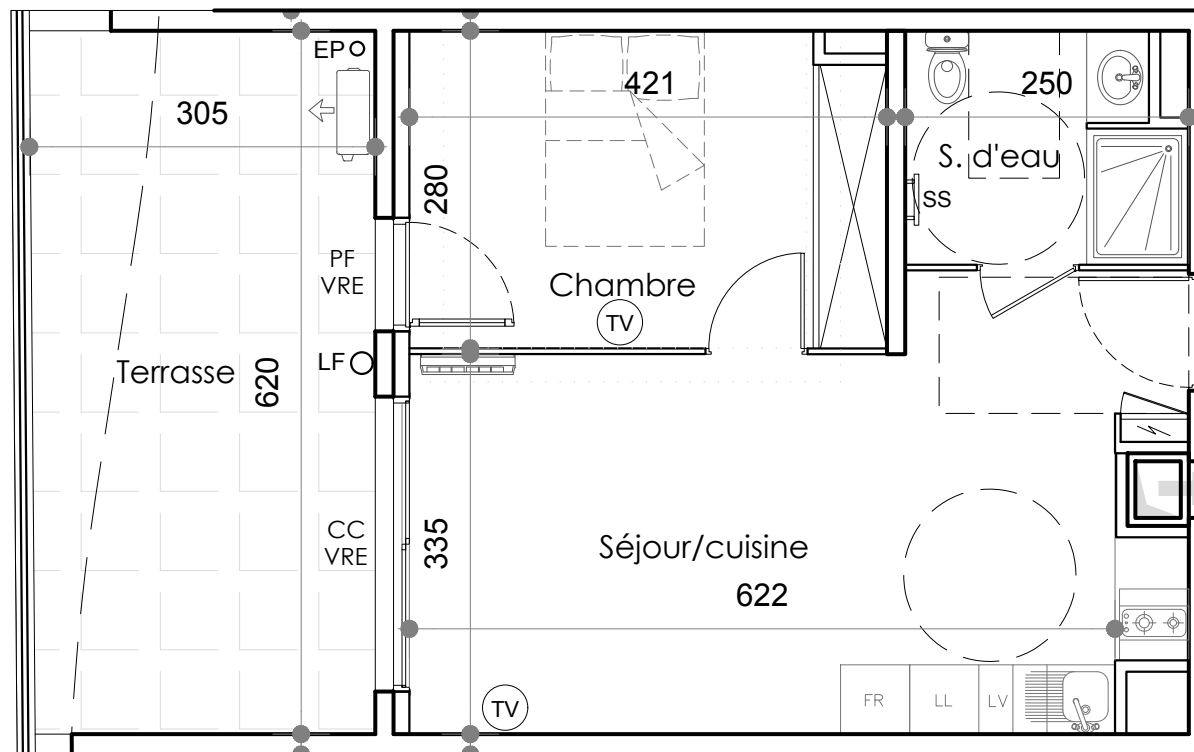

ARCHIPEL

BALADE EN MÉDITERRANÉE

Bâtiment B

R+2

Type T2

208

Tableau des Surfaces

Séjour / cuisine	23.73m²
Chambre	11.66m²
Salle d'eau	4.82m²

Surface Habitable 40.21m²

Balcons / terrasses 18.00m²