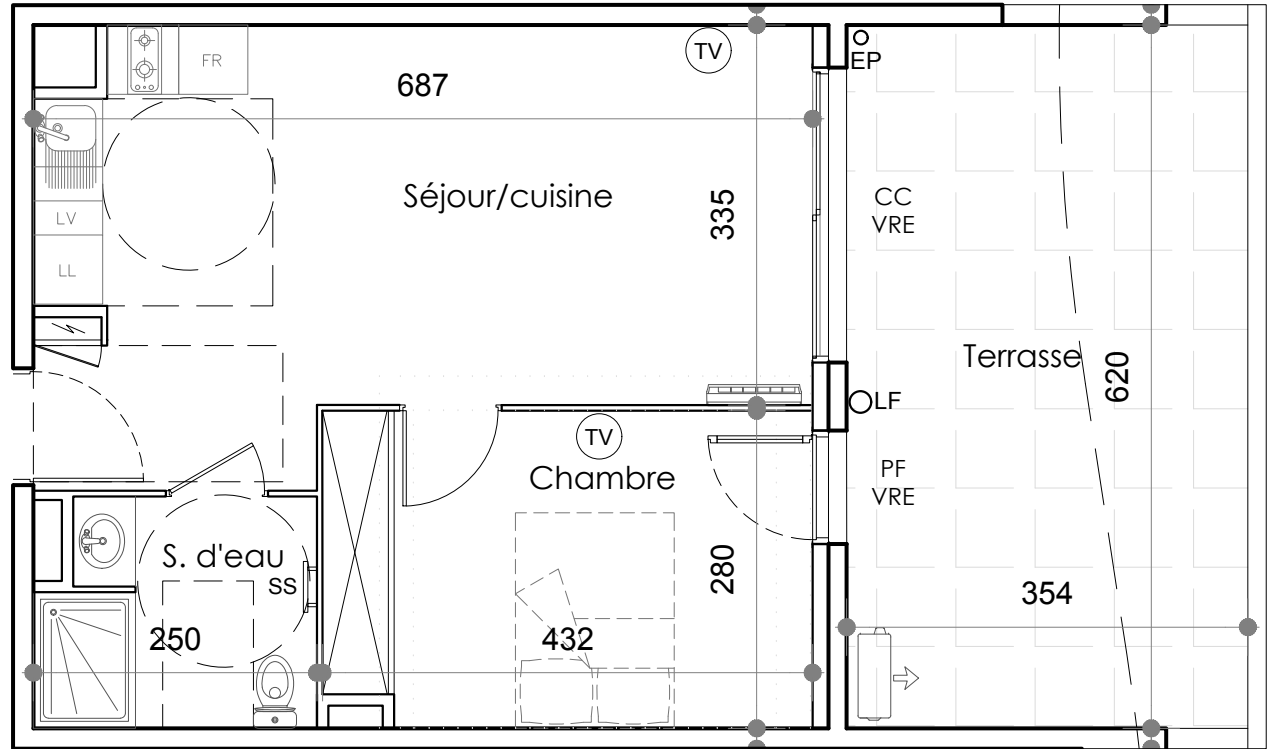

ARCHIPEL

BALADE EN MÉDITERRANÉE

Bâtiment B
R+2
Type T2

205

Tableau des Surfaces

Séjour / cuisine	24.21m²
Chambre	11.91m²
Salle d'eau	4.83m²

Surface Habitable 40.95m²

Balcons / terrasses 22.00m²